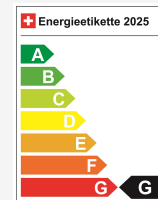

Energieeffizienz & Verbrauch