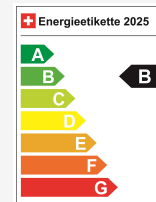

Energieeffizienz & Verbrauch

Energieeffizienz*

B

Stromverbrauch

16.6 kWh/100
km