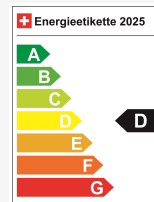

## Energieeffizienz & Verbrauch

Energieeffizienz*	D
Co2 Emissionen	114 g/km
Verbrauch kombiniert	5.1 l/100 km