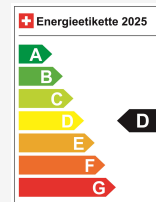

Energieeffizienz & Verbrauch

Energieeffizienz*	D
Co2 Emissionen	114 g/km
Verbrauch kombiniert	5.1 l/100 km