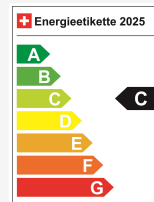

Energieeffizienz & Verbrauch

Energieeffizienz*	C
Co2 Emissionen	107 g/km
Verbrauch kombiniert	4.7 l/100 km