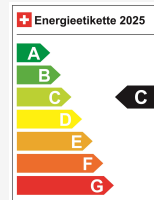

Energieeffizienz & Verbrauch

Energieeffizienz*	C
Co2 Emissionen	98 g/km
Verbrauch kombiniert	4.4 l/100 km