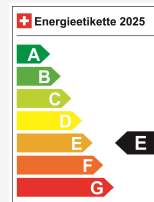

Energieeffizienz & Verbrauch

Energieeffizienz*	E
Co2 Emissionen	19 g/km
Verbrauch kombiniert	0.8 l/100 km

Ihre persönliche Beratung

Florian Nrecaj

Ersatzteile und Zubehör
DE, EN

- fn@altenburg-garage.ch
- +41 56 437 60 01
- +41 79 699 92 06