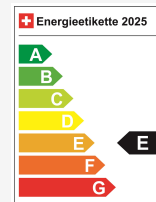

Energieeffizienz & Verbrauch

Energieeffizienz*	E
Co2 Emissionen	19 g/km
Verbrauch kombiniert	0.8 l/100 km

Ihre persönliche Beratung

Joachim Mehlhorn
Verkaufsberatung
DE, EN

	jm@altenburg-garage.ch
	+41 56 437 60 16
	079 532 38 29