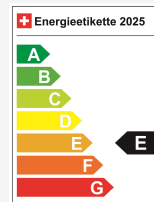

Energieeffizienz & Verbrauch

Energieeffizienz*	E
Co2 Emissionen	19 g/km
Verbrauch kombiniert	0.8 l/100 km