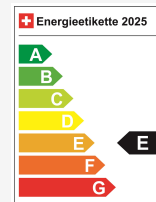

Energieeffizienz & Verbrauch

Energieeffizienz*	E
Co2 Emissionen	19 g/km
Verbrauch kombiniert	0.8 l/100 km

Ihre persönliche Beratung

Cyrill S. Bossi
Verkaufsberatung,
Verkaufsadministration
DE, EN

	cb@altenburg-garage.ch
	+41 56 437 60 12
	+41 79 306 00 79