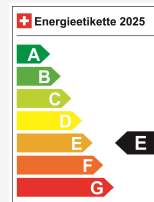

Energieeffizienz & Verbrauch

Energieeffizienz*	E
Co2 Emissionen	19 g/km
Verbrauch kombiniert	0.8 l/100 km

Ihre persönliche Beratung

Cyrill S. Bossi
Verkaufsberatung,
Verkaufsadministration
DE, EN

	cb@altenburg-garage.ch
	+41 56 437 60 12
	+41 79 306 00 79