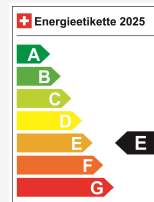

Energieeffizienz & Verbrauch

Energieeffizienz*	E
Co2 Emissionen	19 g/km
Verbrauch kombiniert	0.8 l/100 km

Ihre persönliche Beratung

Stefan Hiltmann
Geschäftsleitung
DE, FR, EN

 sth@altenburg-garage.ch
 +41 56 437 60 07
 +41 79 794 04 90