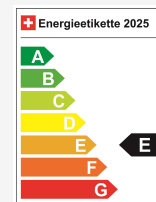

Energieeffizienz & Verbrauch

Energieeffizienz*	E
Co2 Emissionen	133 g/km
Verbrauch kombiniert	5.8 l/100 km

Ihre persönliche Beratung

Cyrill S. Bossi
Verkaufsberatung,
Verkaufsadministration
DE, EN

	cb@altenburg-garage.ch
	+41 56 437 60 12
	+41 79 306 00 79