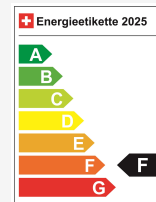

Energieeffizienz & Verbrauch

Energieeffizienz*	F
Co2 Emissionen	150 g/km
Verbrauch kombiniert	6.6 l/100 km