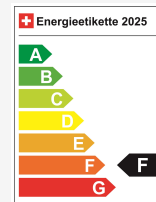

Energieeffizienz & Verbrauch

Energieeffizienz*	F
Co2 Emissionen	150 g/km
Verbrauch kombiniert	6.6 l/100 km

Ihre persönliche Beratung

Giuseppe Bizzarro
Werkstatt

gb@altenburg-garage.ch

Hinweis: Die effektive Ausstattung kann von der publizierten Ausstattung abweichen