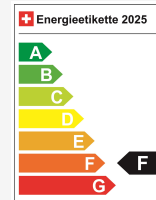

Energieeffizienz & Verbrauch

Energieeffizienz*	F
Co2 Emissionen	150 g/km
Verbrauch kombiniert	6.6 l/100 km

Ihre persönliche Beratung

Severin Vögele
Werkstatt

sv@altenburg-garage.ch

Hinweis: Die effektive Ausstattung kann von der publizierten Ausstattung abweichen