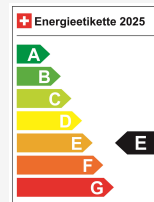

Energieeffizienz & Verbrauch

Energieeffizienz*	E
Co2 Emissionen	144 g/km
Verbrauch kombiniert	6.4 l/100 km