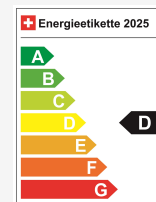

Energieeffizienz & Verbrauch

Energieeffizienz*	D
Co2 Emissionen	126 g/km
Verbrauch kombiniert	5.5 l/100 km

Ihre persönliche Beratung

Alex Anzalone
Serviceberater
DE, IT

	aa@altenburg-garage.ch
	+41 56 437 60 18
	+41 79 444 76 88