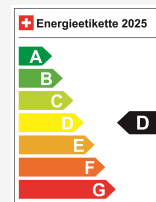

Energieeffizienz & Verbrauch

Energieeffizienz*	D
Co2 Emissionen	126 g/km
Verbrauch kombiniert	5.5 l/100 km

Ihre persönliche Beratung

Florian Nrecaj

Ersatzteile und Zubehör
DE, EN

	fn@altenburg-garage.ch
	+41 56 437 60 01
	+41 79 699 92 06