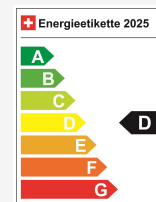

Energieeffizienz & Verbrauch

| | |
|----------------------|--------------|
| Energieeffizienz* | D |
| Co2 Emissionen | 126 g/km |
| Verbrauch kombiniert | 5.5 l/100 km |

Ihre persönliche Beratung

Ronny Heinze
Werkstatt