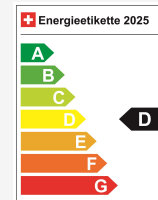

Energieeffizienz & Verbrauch

Energieeffizienz*	D
Co2 Emissionen	126 g/km
Verbrauch kombiniert	5.5 l/100 km