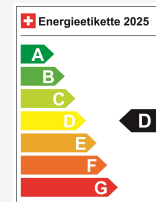

## Technische Daten

Türen / Sitze	5 / 5
Innenfarbe	Schwarz
Hubraum	999 cm <sup>3</sup>
Zylinder	3
PS	116 PS
Leergewicht	1'178 kg
Verbrauch in l/100 km	0/0/5.5 (Stadt/Land/Total)
Wagen-Nr.	292D20097436
Ab MFK	Ja
Garantie	Ja
Direkt-/Parallelimport	Nein

## Energieeffizienz & Verbrauch

Energieeffizienz*	D
Co2 Emissionen	126 g/km
Verbrauch kombiniert	5.5 l/100 km