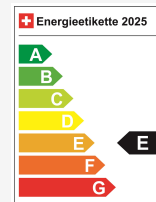

Energieeffizienz & Verbrauch

Energieeffizienz*	E
Co2 Emissionen	132 g/km
Verbrauch kombiniert	5.8 l/100 km

Ihre persönliche Beratung

Moreno Mähr
Serviceberater
DE

	mm@altenburg-garage.ch
	+41 56 437 60 04
	+41 79 794 09 83