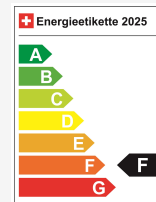

Energieeffizienz & Verbrauch

Energieeffizienz*	F
Co2 Emissionen	156 g/km
Verbrauch kombiniert	6.9 l/100 km

Ihre persönliche Beratung

Ronny Heinze
Werkstatt

rh@altenburg-garage.ch

Hinweis: Die effektive Ausstattung kann von der publizierten Ausstattung abweichen