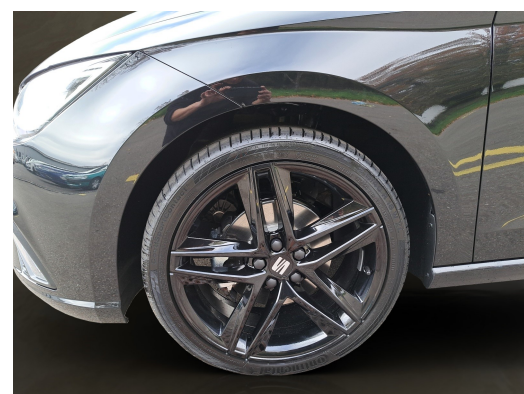

Bemerkungen

Dieses Auto interessiert Sie? Wir zeigen es Ihnen gerne persönlich. Bitte vereinbaren Sie vorab einen Termin, damit wir es für eine Besichtigung bereitstellen können. Auch mit Leasing oder Finanzierung möglich. Eintausch aller Marken willkommen. Auf zu neuen Fahrten www.altenburg-garage.ch - Grosse Ausstellung mit Occasionen / Neu und Vorführwagen - Ersatzwagen und Demowagen Flotte - Modernste Werkstatt - RäderHotel - Kundenwartezone mit W-LAN Die Altenburg-Garage AG ist ein Familienbetrieb seit 1977 lokal verankert. Auf Wunsch bieten wir Ihnen ein Ablieferungspaket für CHF 490.- an, welches eine Tankfüllung, eine Autobahnvignette sowie die administrativen Arbeiten für die Immatrikulation des Fahrzeuges beinhaltet. Die Kreditvergabe ist verboten, falls sie zur Überschuldung führt.

Qualität seit 1977

Profitieren Sie von folgenden Leistungen beim Occasion-Kauf

- Professionelle Aufbereitung technisch und optisch
- Min. 12 Monate Garantie: Fortlaufende Werksgarantie oder AGVS-Occasionsgarantie
- Beratung zur Finanzierung und Leasing
- Beratung zur Versicherung
- Fahrzeug Eintausch, nutzen Sie unser Eintauschformular für ein Angebot
- Ablieferungspauschale für CHF 450.- als rund um Sorglospaket
- Wir sind auch nach dem Kauf für Sie da!