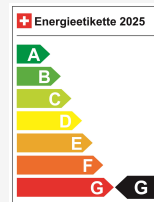

Energieeffizienz & Verbrauch

Energieeffizienz*	G
Co2 Emissionen	218 g/km
Verbrauch kombiniert	9.6 l/100 km

Ihre persönliche Beratung

Severin Vögele
Werkstatt

sv@altenburg-garage.ch

Hinweis: Die effektive Ausstattung kann von der publizierten Ausstattung abweichen