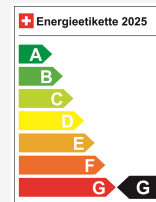

Energieeffizienz & Verbrauch

Energieeffizienz*	G
Co2 Emissionen	218 g/km
Verbrauch kombiniert	9.6 l/100 km